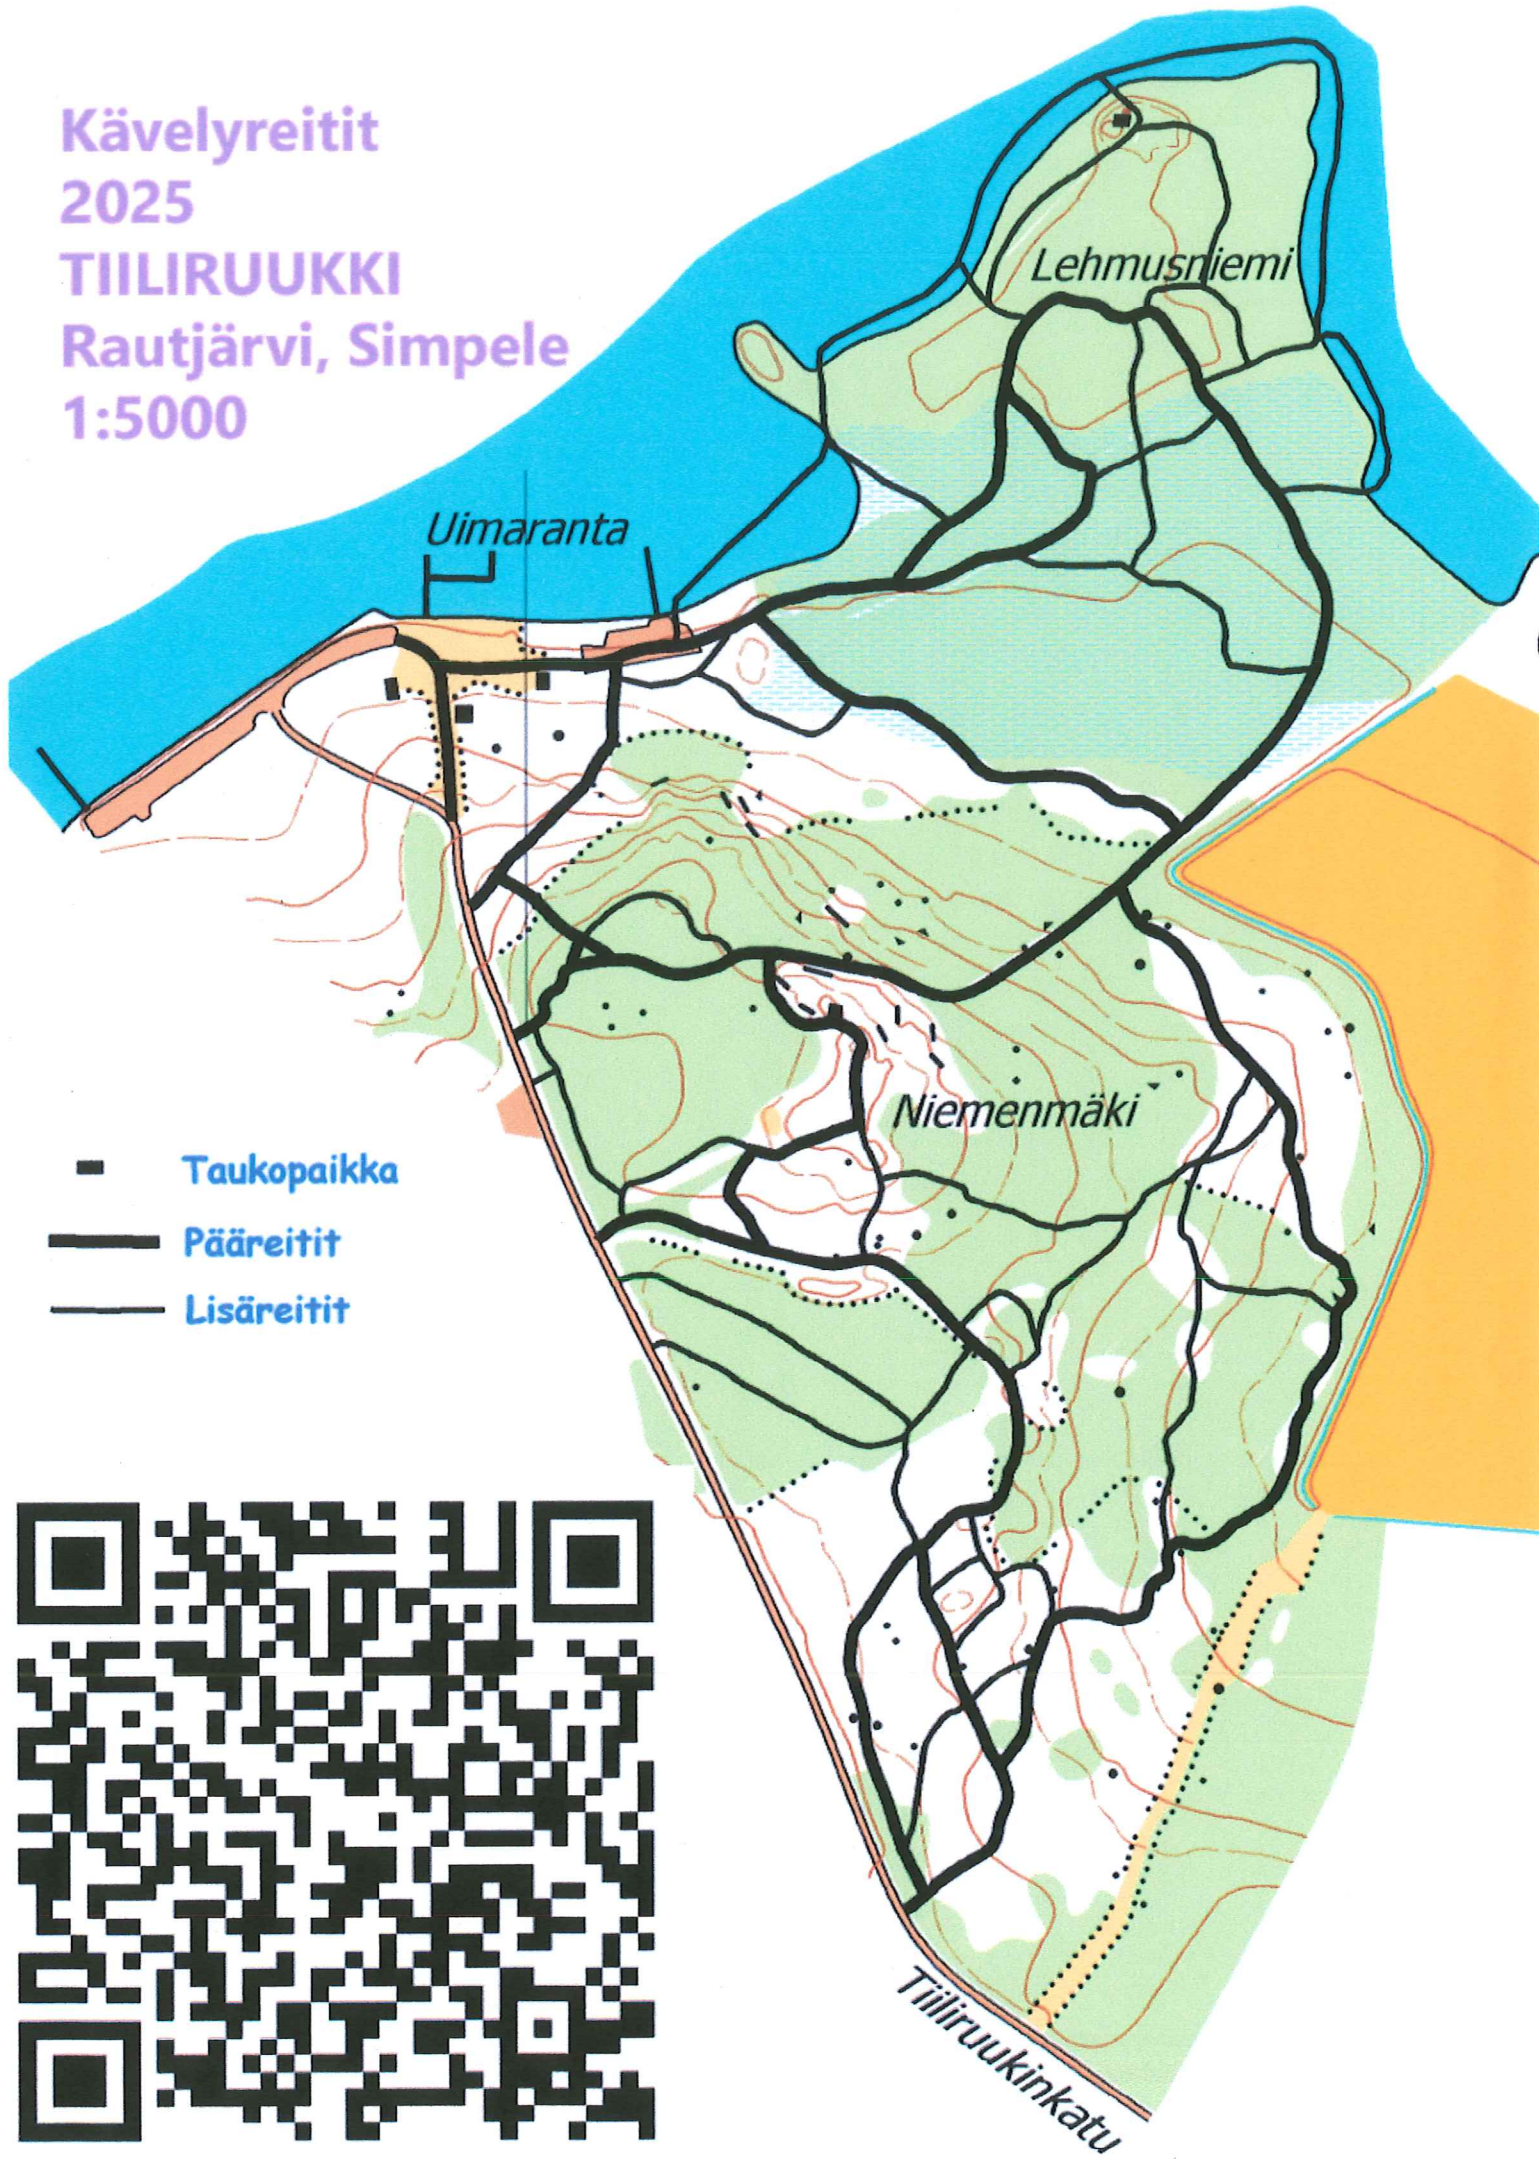

**Kävelyreitit
2025
TIILIRUUKKI
Rautjärvi, Simpele
1:5000**

-  **Taukopaikka**
-  **Pääreitit**
-  **Lisäreitit**