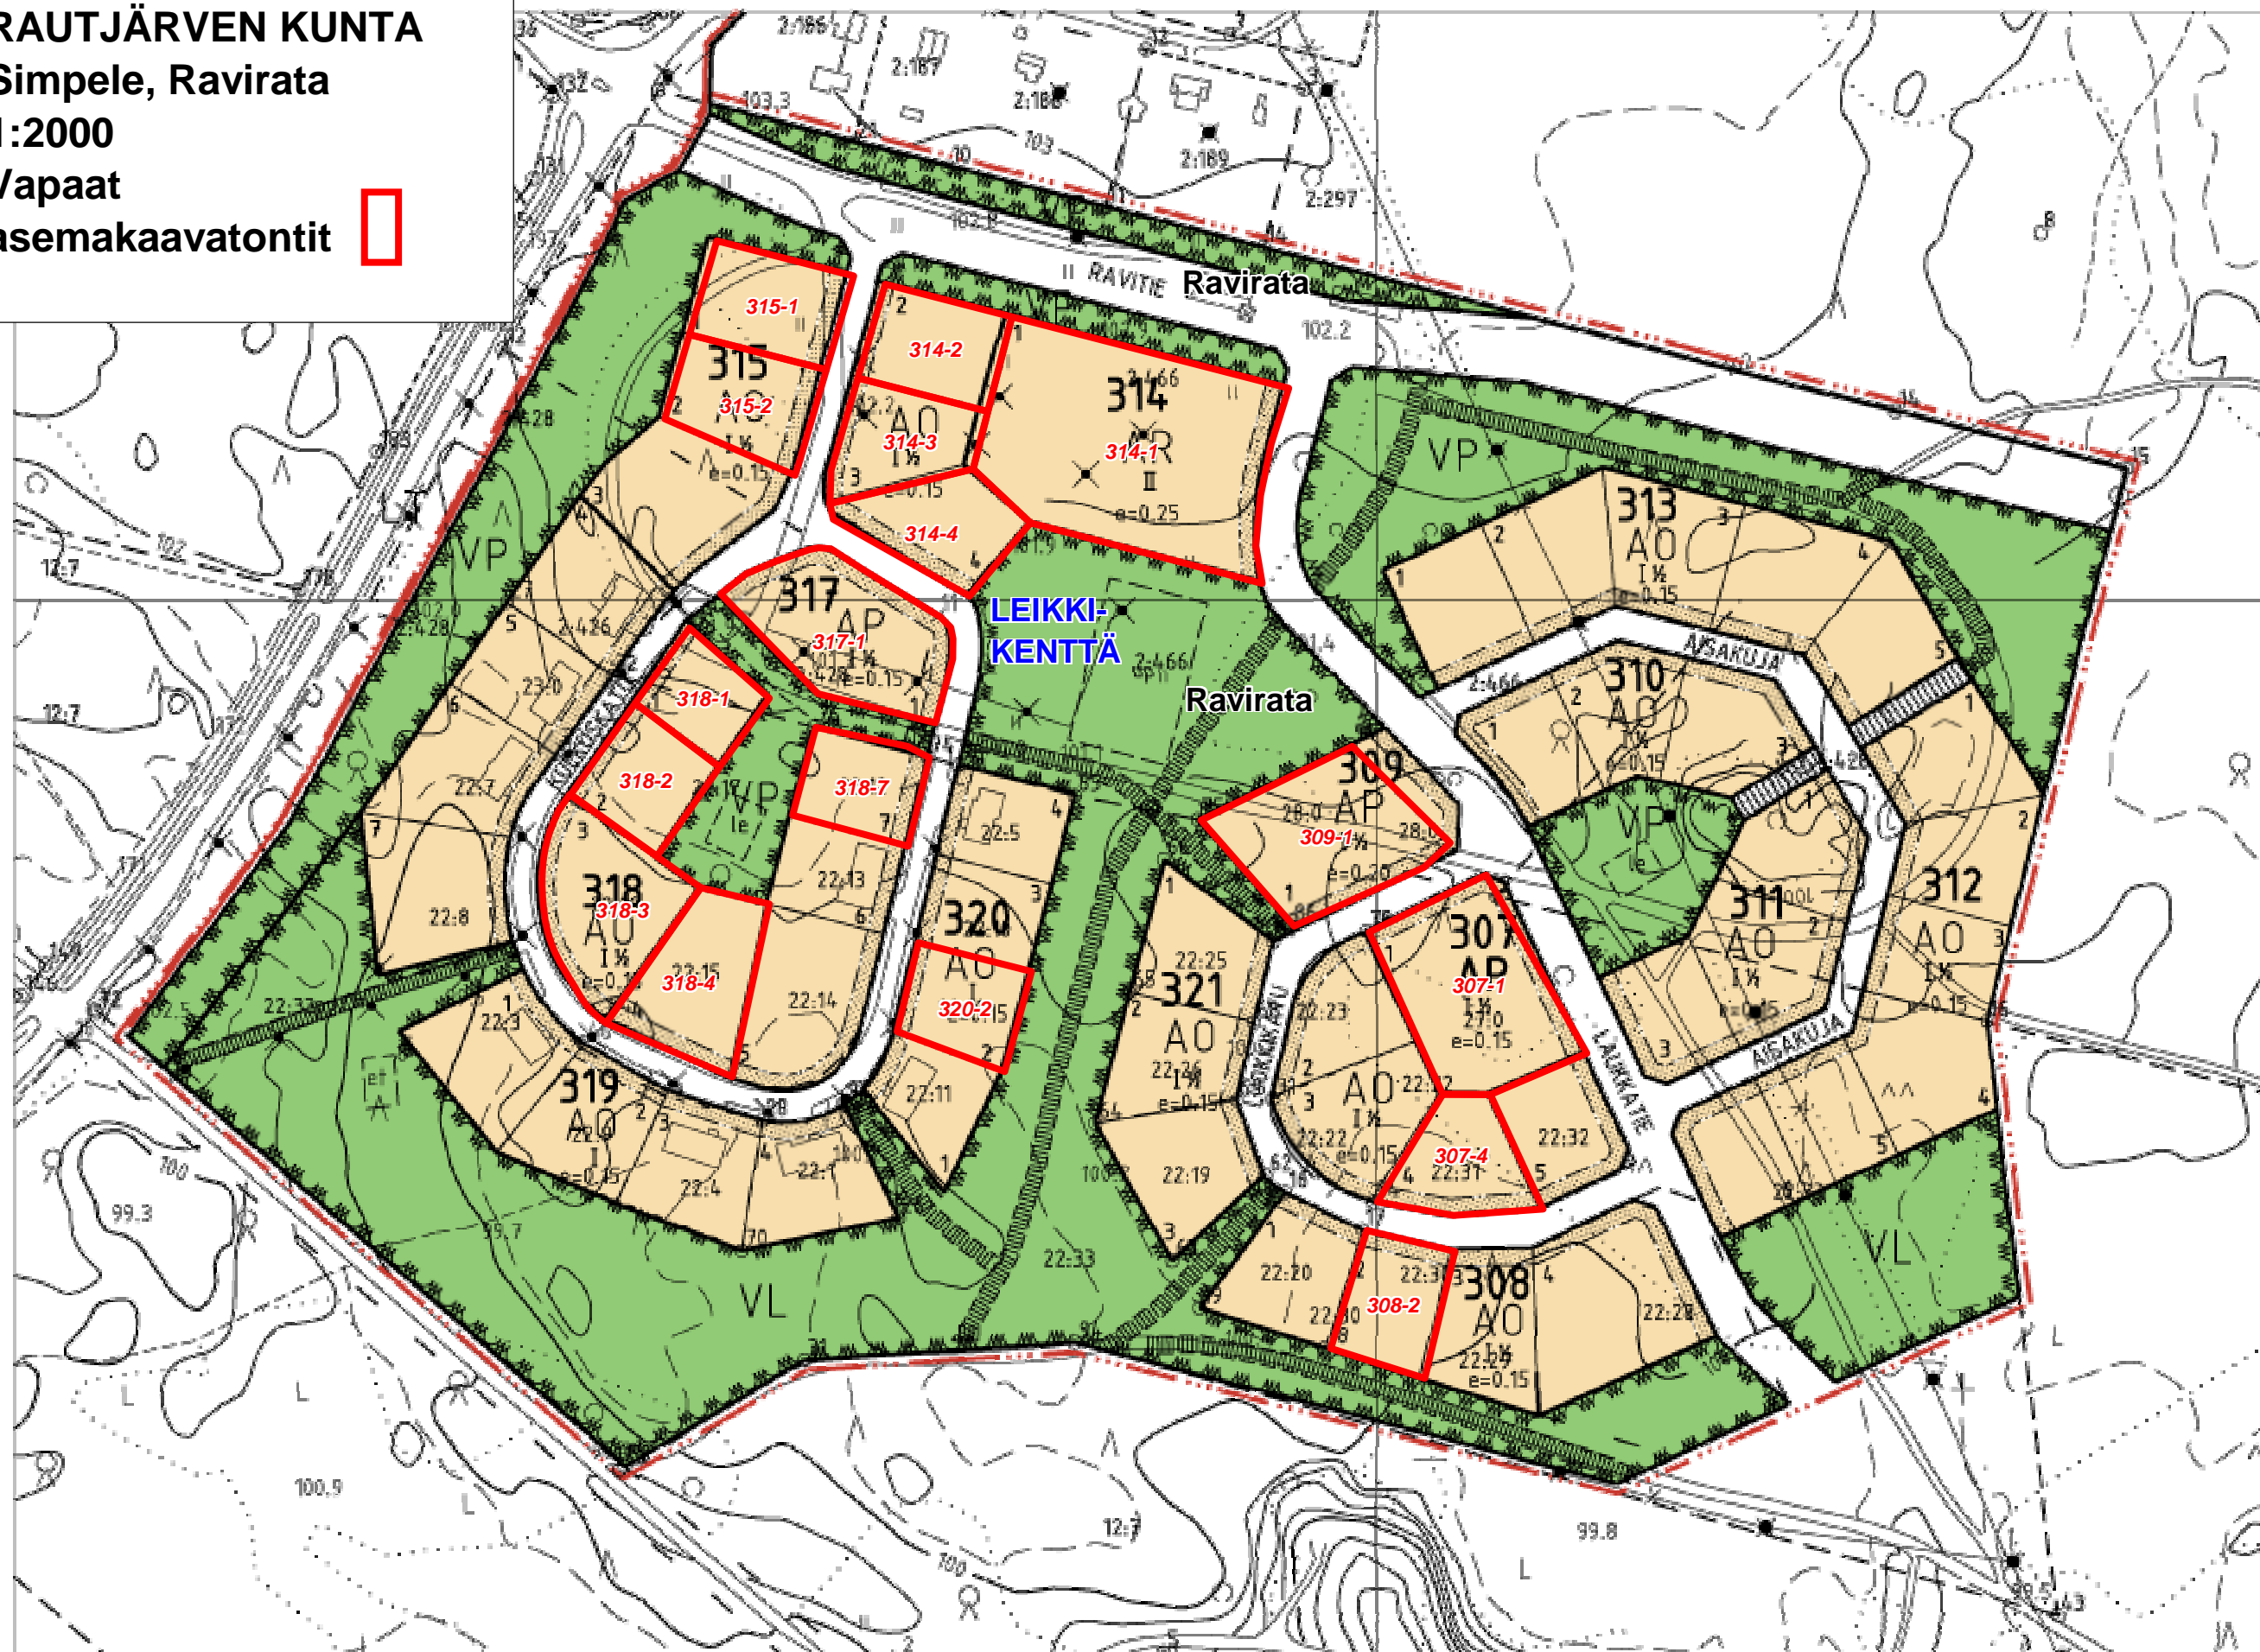

# RAUTJÄRVEN KUNTA

Simpele, Ravirata

1:2000

Vapaat

asemakaavatontit

...\\Kaavali\Simpele\simpele.dgn 31.08.2004 14:22:29